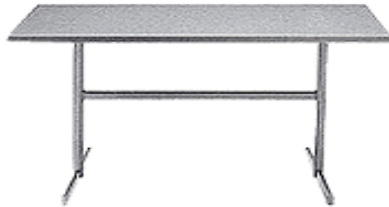

Möbliering Gartenrestaurants - Möbelvorschläge

Produkt	Masse	Beschrieb / Material	Preis Hersteller / Bezugsquelle	
---------	-------	----------------------	---------------------------------	--

Gartentische

Metalltisch	120 x 80 cm 140 x 80cm	Metall beschichtet alufarbig, verschiedene Farben, klappbar	Fr. 220.- Fr. 185.-	Schaffner AG Möbel Furrer, Visp
--------------------	---------------------------	--	------------------------	------------------------------------

Holztisch Brasil	90 x 90 cm 160 x 90 cm	Eukalptusholz, farbig gebeizt und geölt, klappbar	Fr. 129.- Fr. 285.-	Interio, Lausanne
----------------------------	---------------------------	--	------------------------	-------------------

Holz-Metall - Tisch				
1 Bea 120	120 x 80 cm	Teak-Holz geölt, Metallgestell, klappbar	€ 97.90	moebel24
2 Espresso	120 x 70 cm	Robinienholz geölt, Metallgestell feuerverzinkt, klappbar	Fr. 496.-	Mazuvo AG
3 De Luxe	120 x 80 cm	Robinienholz geölt, Metallgestell, klappbar	ab Fr. 398.-	Mazuvo AG